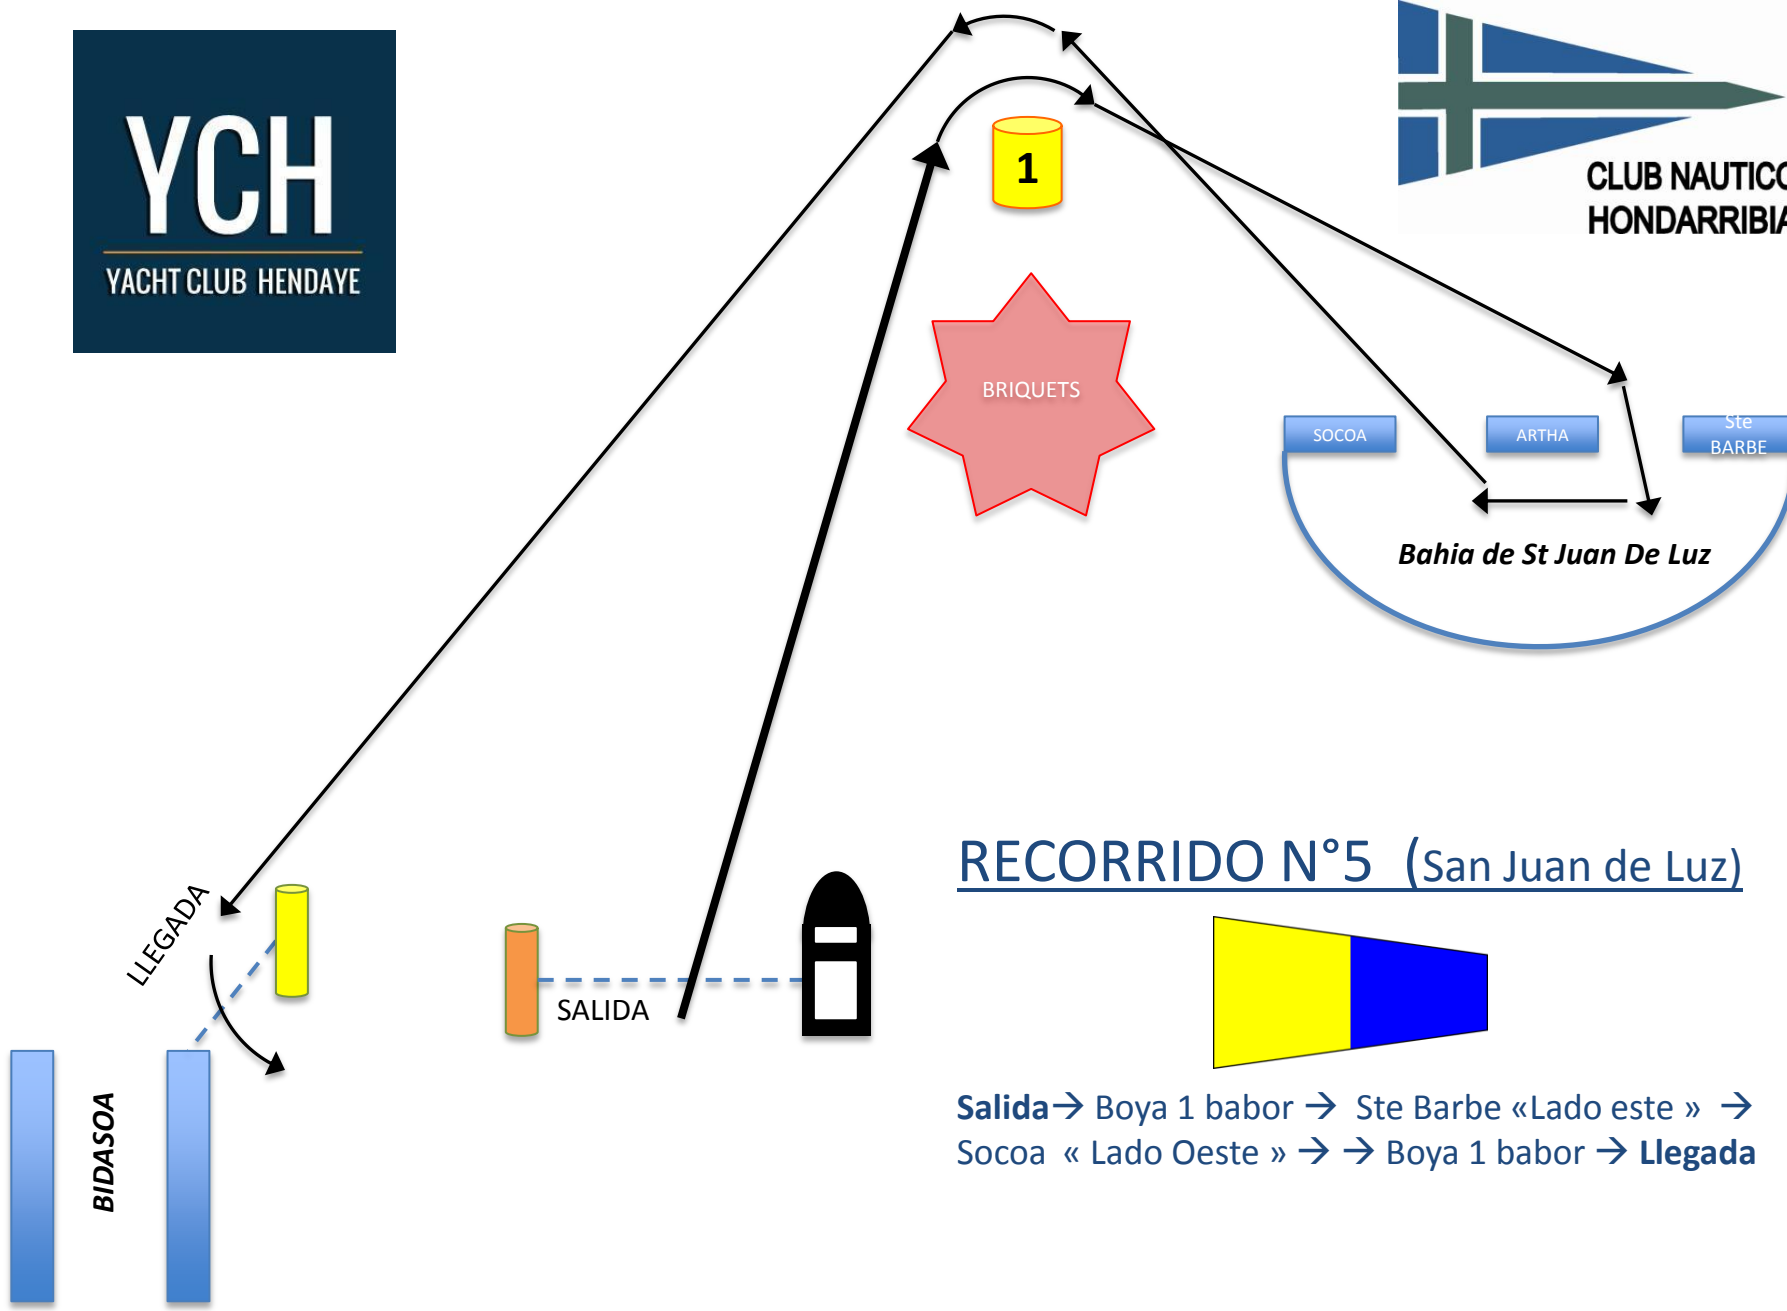

CLUB NAUTICO HONDARRIBIA

RECORRIDO N°5 (San Juan de Luz)

Salida → Boya 1 babor → Ste Barbe «Lado este» → Socoo «Lado Oeste» → Boya 1 babor → Llegada

RECORRIDO N°6 (Sant Juan de Luz)

SALIDA → Boya 1 babor → Boya 2 babor → Boya 3 estribor → Ste Barbe « lado este » → Socoa « lado oeste » → Boya 3 babor → **LLEGADA**