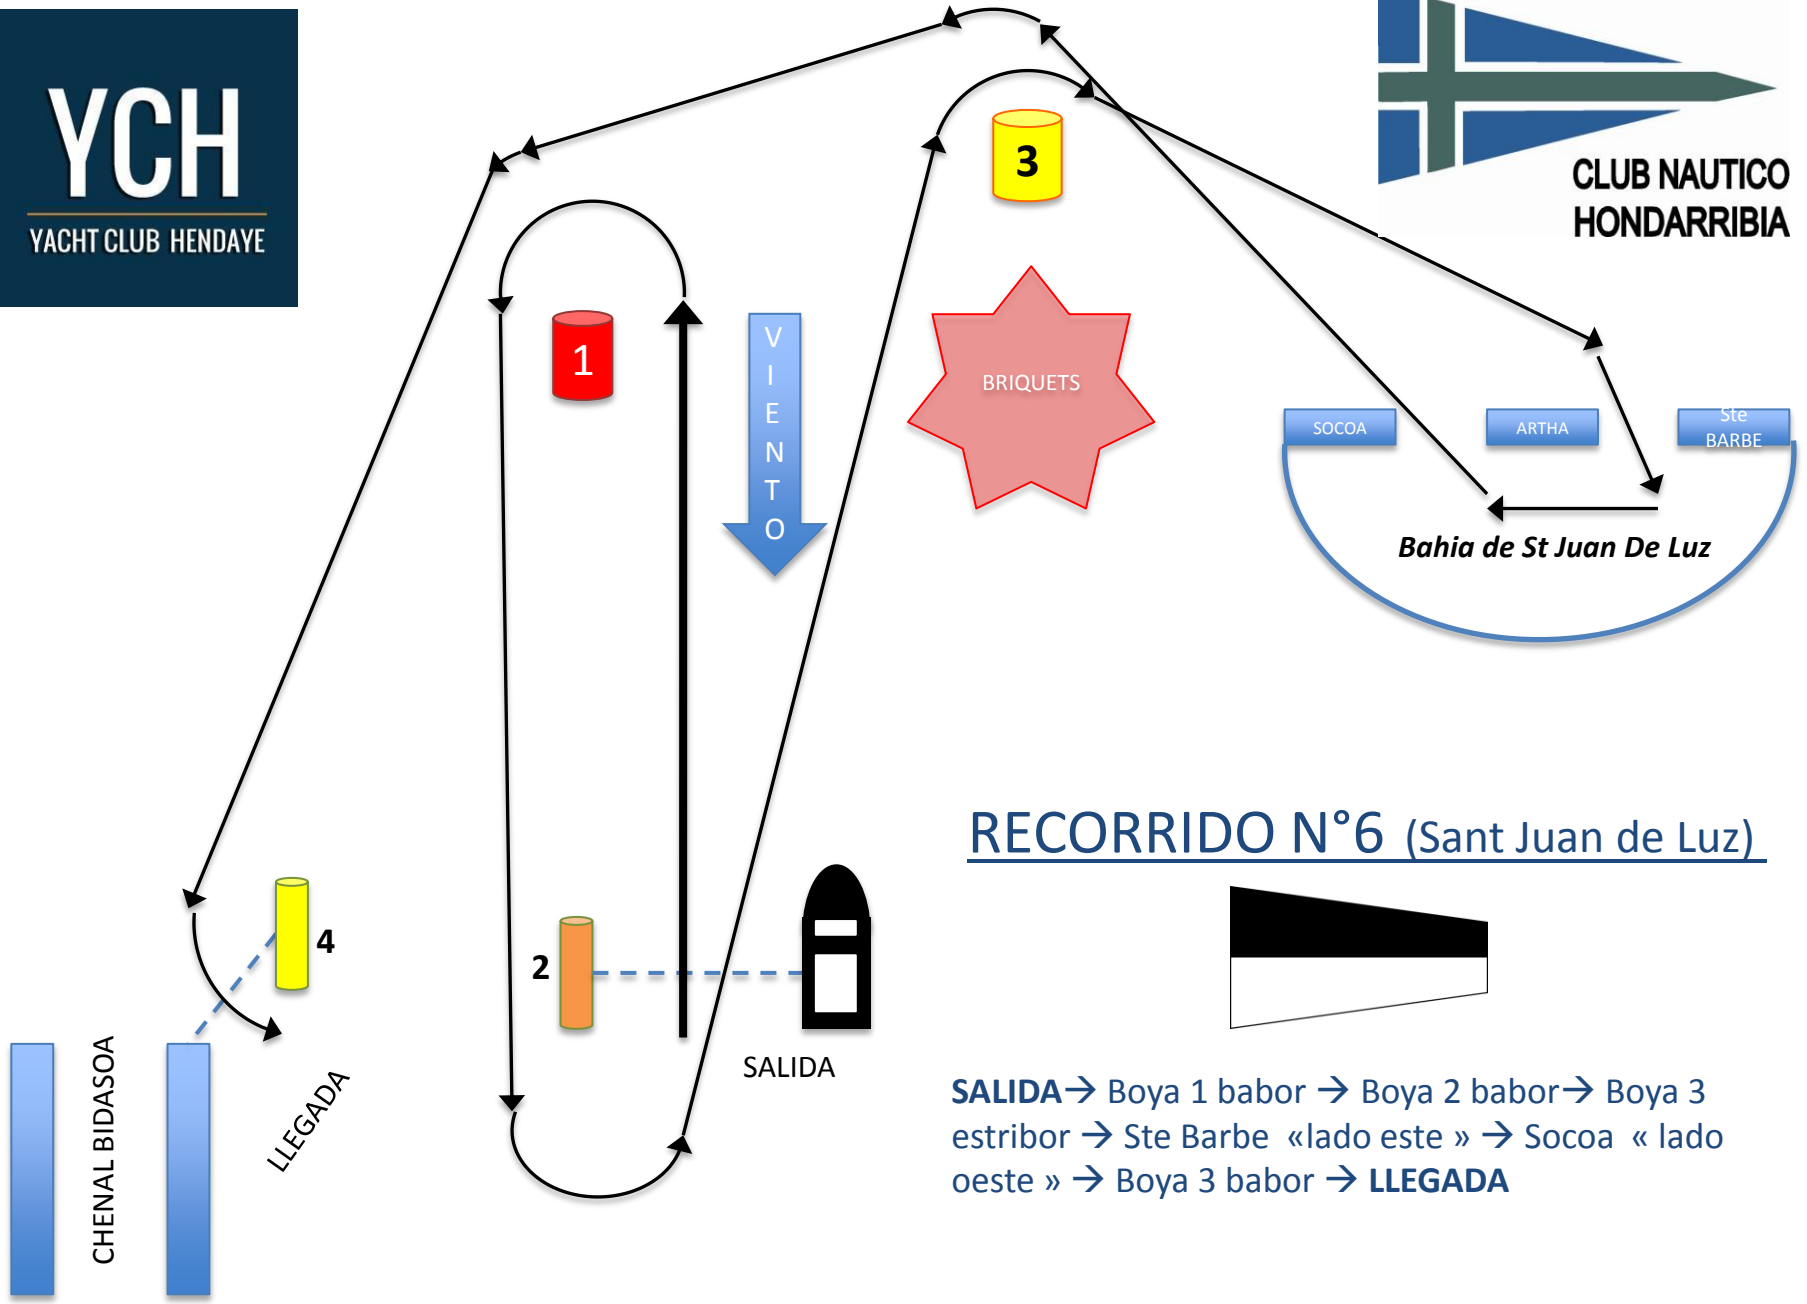

CLUB NAUTICO HONDARRIBIA

RECORRIDO N°5 (San Juan de Luz)

Salida → Boya 1 babor → Ste Barbe «Lado este» → Socoo «Lado Oeste» → Boya 1 babor → Llegada

RECORRIDO N°6 (Sant Juan de Luz)

SALIDA → Boya 1 babor → Boya 2 babor → Boya 3 estribor → Ste Barbe « lado este » → Socoa « lado oeste » → Boya 3 babor → **LLEGADA**